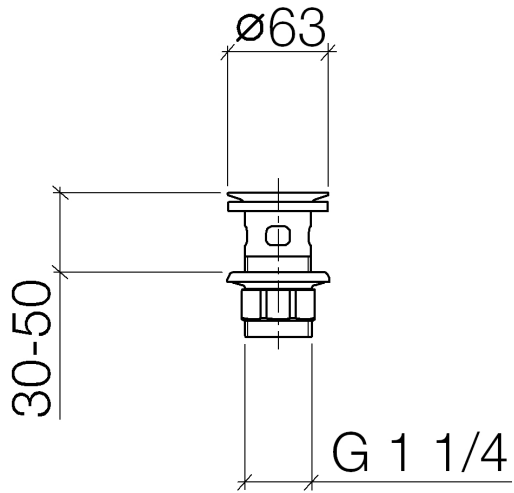

10 105 970

Passt zu: IMO, LULU, MADISON, MEM,
TARA, CL.1, LISSÉ, VAIA, META, CYO

	Chrom	10 105 970-00
	Platin gebürstet	10 105 970-06
	Platin	10 105 970-08
	Messing (23kt Gold)	10 105 970-09
	Dark Chrome	10 105 970-19
	Light Gold	10 105 970-26
	Light Gold gebürstet	10 105 970-27
	Messing gebürstet (23kt Gold)	10 105 970-28
	Schwarz matt	10 105 970-33
	Bronze gebürstet	10 105 970-42
	Champagne gebürstet (22kt Gold)	10 105 970-46
	Champagne (22kt Gold)	10 105 970-47
	Chrom gebürstet	10 105 970-93
	Dark Platinum gebürstet	10 105 970-99

Siebventil 1 1/4" - Chrom

IMO

10 105 970

Nur für Becken mit Überlauf geeignet.

10 105 970

10 105 970

Ersatzteile für die
anderen
Oberflächenvarianten
finden Sie hier: Platin
gebürstet

Ersatzteilstückliste

Nr.	Artikelnummer	Benennung	Verbaumenge	Lieferzeit
1	09 11 01 027-00	Kelch	1	-
Ersatzteil nicht mehr bestellbar, bitte bestellen Sie den Nachfolgeartikel				
2	09 14 05 039 90	Dichtung	1	2
3	09 14 03 025 90	Dichtung	1	2
4	09 23 10 020-00	Mutter	1	60